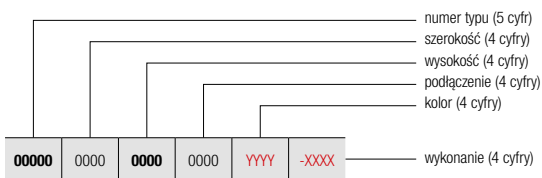

JAK ZAMÓWIĆ GRZEJNIK NIVA-EL

Czas dostawy 15-30 dni roboczych (z wyłączeniem czasu transportu)

sterowanie ręczne
-0000 = z termostatem RF (**wliczony w cenę**)
-0014 = bez termostatu RF

sterowanie VCC App*
-0015 = grzejnik (z kablem) jest obsługiwany wyłącznie za pomocą opcjonalnego modułu E-Volve E-V-WIFI (w kolorze białym lub szarym) (**zamawiany osobno**)

sterowanie domotica
-0015 = grzejnik bez regulacji, z kablem

NIVA-EL GRUPA PRODUKTÓW: ELEKTRYCZNE

KOD PRODUKTU ODPOWIADAJĄCY MODELWI NIVA-EL						DANE TECHNICZNE				KOLOR STANDARD S600		KOLORY
1	2	3	4	5	6	Szerokość L mm	Wysokość H mm	Ciężar kg	Moc grzałki elektr. Wat	Cena netto PLN	Kod prod. magazynowy	Cena netto PLN
11361	0420	1820	0000	YYYY	-0000	420	1820	21,40	900	3 980	11361-01	4 577
					-0014					3 421	-	3 934
					-0015					3 041	-	3 497
11361	0520	0920	0000	YYYY	-0000	520	920	13,80	500	3 486	11361-02	4 009
					-0014					2 930	-	3 370
					-0015					2 550	-	2 933
11361	0520	1420	0000	YYYY	-0000	520	1420	20,80	900	3 803	11361-03	4 373
					-0014					3 246	-	3 733
					-0015					2 865	-	3 295
11361	0520	1820	0000	YYYY	-0000	520	1820	26,40	1100	4 159	11361-04	4 783
					-0014					3 603	-	4 143
					-0015					3 223	-	3 706
11361	0620	1820	0000	YYYY	-0000	620	1820	31,30	1300	4 307	11361-05	4 953
					-0014					3 751	-	4 314
					-0015					3 370	-	3 876
11361	0620	2020	0000	YYYY	-0000	620	2020	34,70	1500	4 792	11361-06	5 511
					-0014					4 236	-	4 871
					-0015					3 855	-	4 433