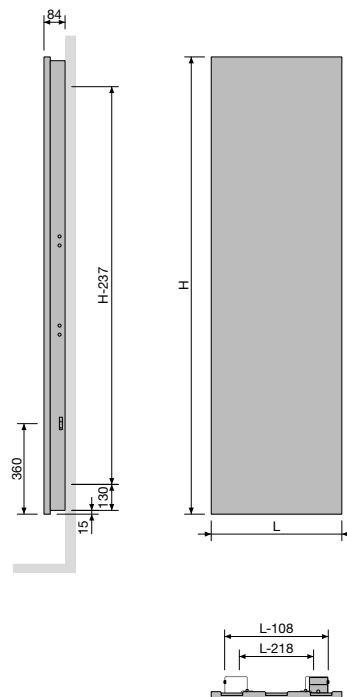

## NIVA-EL GRUPA PRODUKTÓW: ELEKTRYCZNE

KOD PRODUKTU ODPOWIADAJĄCY MODELWI NIVA-EL						DANE TECHNICZNE				KOLOR STANDARD S600		KOLORY
1	2	3	4	5	6	Szerokość L mm	Wysokość H mm	Ciężar kg	Moc grzałki elektr. Wat	Cena netto PLN	Kod prod. magazynowy	Cena netto PLN
11361	0420	1820	0000	YYYY	-0000	420	1820	21,40	900	3 980	11361-01	4 577
					-0014					3 421	-	3 934
					-0015					3 041	-	3 497
11361	0520	0920	0000	YYYY	-0000	520	920	13,80	500	3 486	11361-02	4 009
					-0014					2 930	-	3 370
					-0015					2 550	-	2 933
11361	0520	1420	0000	YYYY	-0000	520	1420	20,80	900	3 803	11361-03	4 373
					-0014					3 246	-	3 733
					-0015					2 865	-	3 295
11361	0520	1820	0000	YYYY	-0000	520	1820	26,40	1100	4 159	11361-04	4 783
					-0014					3 603	-	4 143
					-0015					3 223	-	3 706
11361	0620	1820	0000	YYYY	-0000	620	1820	31,30	1300	4 307	11361-05	4 953
					-0014					3 751	-	4 314
					-0015					3 370	-	3 876
11361	0620	2020	0000	YYYY	-0000	620	2020	34,70	1500	4 792	11361-06	5 511
					-0014					4 236	-	4 871
					-0015					3 855	-	4 433