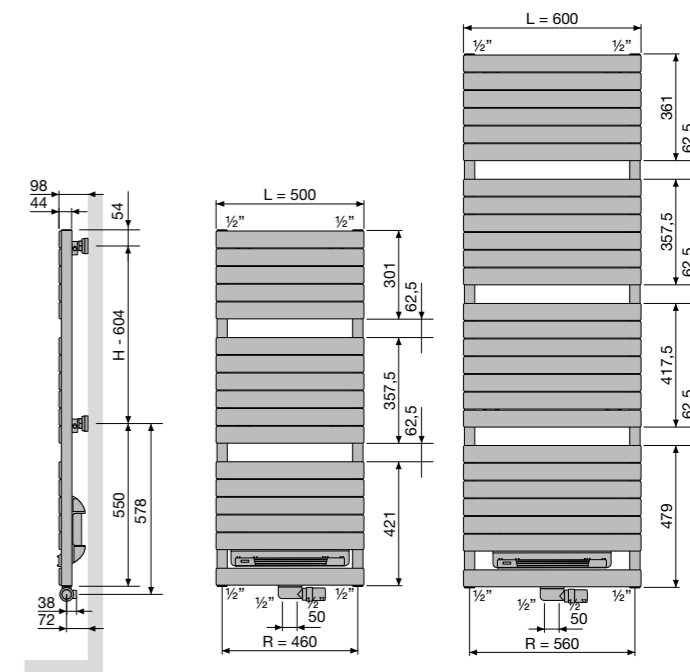

HF-BL-MIX
Odległość od środka między zawieszami L-180 H-604

PORĘCZ
OPCJA

Kod prod. 118322400000099
CENA netto 765 PLN

PRZYŁĄCZA (1188)

1188

ZAWÓR KOMPAKTOWY Z GŁOWICĄ

CHROM Kod prod. 118210300000099
CENA netto 1120 PLN
CZARNY 9005 Kod prod. 1182103000009005
CENA netto 1120 PLN
BIAŁY 9016 Kod prod. 1182103000009016
CENA netto 978 PLN

Pozostałe akcesoria, przyłącza, zestawy zaworów i kolory: patrz cennik VASCO 2022