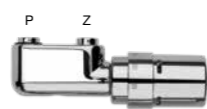

IRIS HD BLOWER MIXED

ASTER HF BLOWER MIXED

IRIS HDM-BL-MIX BLOWER MIXED

GRUPA PRODUKTÓW: ELEKTRYCZNE

KOD PRODUKTU NA ZAMOWIENIE	DANE TECHNICZNE									KOLOR STANDARD 9016		KOLORY
	Ilość rurek	Szerokość L mm	Wysokość H mm	75/65/20 Wat (ø50K)	55/45/20 Wat (ø30K)	Wykładnik n	Ciężar kg	Pojemność l	Moc dmuchawy Wat	Cena netto	Kod produktu magazynowy*	Cena netto
11359 0500 1338 1188 YYY -0000	32	500	1338	691	358	1,29	14,50	6,60	+1000	3 932	-	4 522
11359 0600 1734 1188 YYY -0000	41	600	1734	924	490	1,24	20,95	9,80	+1000	4 687	11359-01	5 390

Zgodne z normą EN442-1: 2014: grzejniki i konwektory

Ceny ważne od 01.06.2022, podane w PLN (bez VAT)

HDM-BL-MIX
Odległość od środka między zawieszami L-120 H-402

PÓŁKA SKŁADANA CHROM
OPCJA

Kod prod. 118300400000099
CENA netto 647 PLN

PRZYŁĄCZA (1188)

1188

ZAWÓR KOMPAKTOWY Z GŁOWICĄ

CHROM Kod prod. 118210300000099
CENA netto 1120 PLN
CZARNY 9005 Kod prod. 1182103000009005
CENA netto 1120 PLN
BIAŁY 9016 Kod prod. 1182103000009016
CENA netto 978 PLN