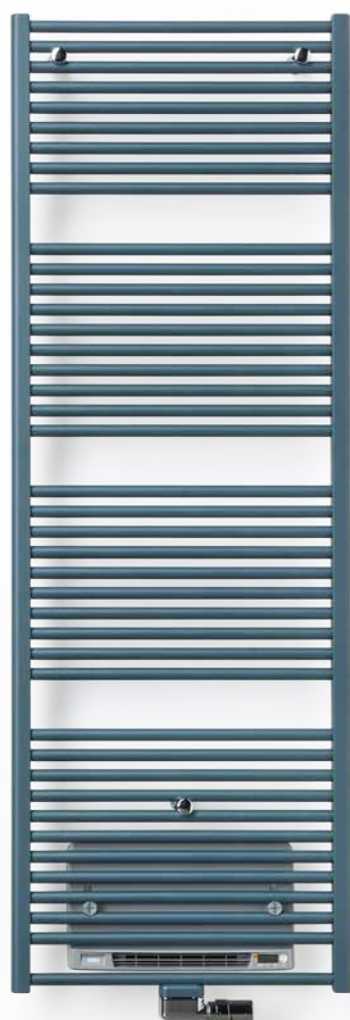

TERMOSTAT RF W OPCJI
Dostępne tylko w kolorze białym
kod prod. 118424100009016
CENA netto 1054 PLN

Dzisiejsze domy są coraz lepiej izolowane, co generalnie zmniejsza zapotrzebowanie na ciepło. Ale w niektórych pomieszczeniach, takich jak łazienka, gdzie pożądana jest wyższa temperatura, można szybko zareagować na zapotrzebowanie na ciepło za pomocą półelektrycznego grzejnika. VASCO wprowadza na rynek wodne grzejniki łazienkowe Iris HD i Aster HF wyposażone w dmuchawę elektryczną BLOWER. Grzejnik podłączany jest do instalacji centralnego ogrzewania za pomocą zaworu kompaktowego, a za grzejnikiem została zamontowana dmuchawa elektryczna, którą możemy włączyć mimo, że instalacja C.O. nie będzie uruchomiona. Ogrzewanie C.O. jest wyłączone poza sezonem? Mamy chłodniejszy zimowy dzień? W takim przypadku dmuchawa o dodatkowej mocy grzewczej 1000 W zapewni bardzo szybkie nagrzanie łazienki do żądanej temperatury.

IRIS HD BLOWER MIXED

ASTER HF BLOWER MIXED

IRIS HDM-BL-MIX BLOWER MIXED

GRUPA PRODUKTÓW: ELEKTRYCZNE

KOD PRODUKTU NA ZAMOWIENIE	DANE TECHNICZNE									KOLOR STANDARD 9016		KOLORY
	Ilość rurek	Szerokość L mm	Wysokość H mm	75/65/20 Wat (ø50K)	55/45/20 Wat (ø30K)	Wykładnik n	Ciężar kg	Pojemność l	Moc dmuchawy Wat	Cena netto	Kod produktu magazynowy*	Cena netto
11359 0500 1338 1188 YYY -0000	32	500	1338	691	358	1,29	14,50	6,60	+1000	3 932	-	4 522
11359 0600 1734 1188 YYY -0000	41	600	1734	924	490	1,24	20,95	9,80	+1000	4 687	11359-01	5 390

Zgodne z normą EN442-1: 2014: grzejniki i konwektory

Ceny ważne od 01.06.2022, podane w PLN (bez VAT)

HDM-BL-MIX
Odległość od środka między zawieszami L-120 H-402

PÓŁKA SKŁADANA CHROM
OPCJA

Kod prod. 118300400000099
CENA netto 647 PLN

PRZYŁĄCZA (1188)

1188

ZAWÓR KOMPAKTOWY Z GŁOWICĄ

CHROM Kod prod. 118210300000099
CENA netto 1120 PLN
CZARNY 9005 Kod prod. 1182103000009005
CENA netto 1120 PLN
BIAŁY 9016 Kod prod. 1182103000009016
CENA netto 978 PLN