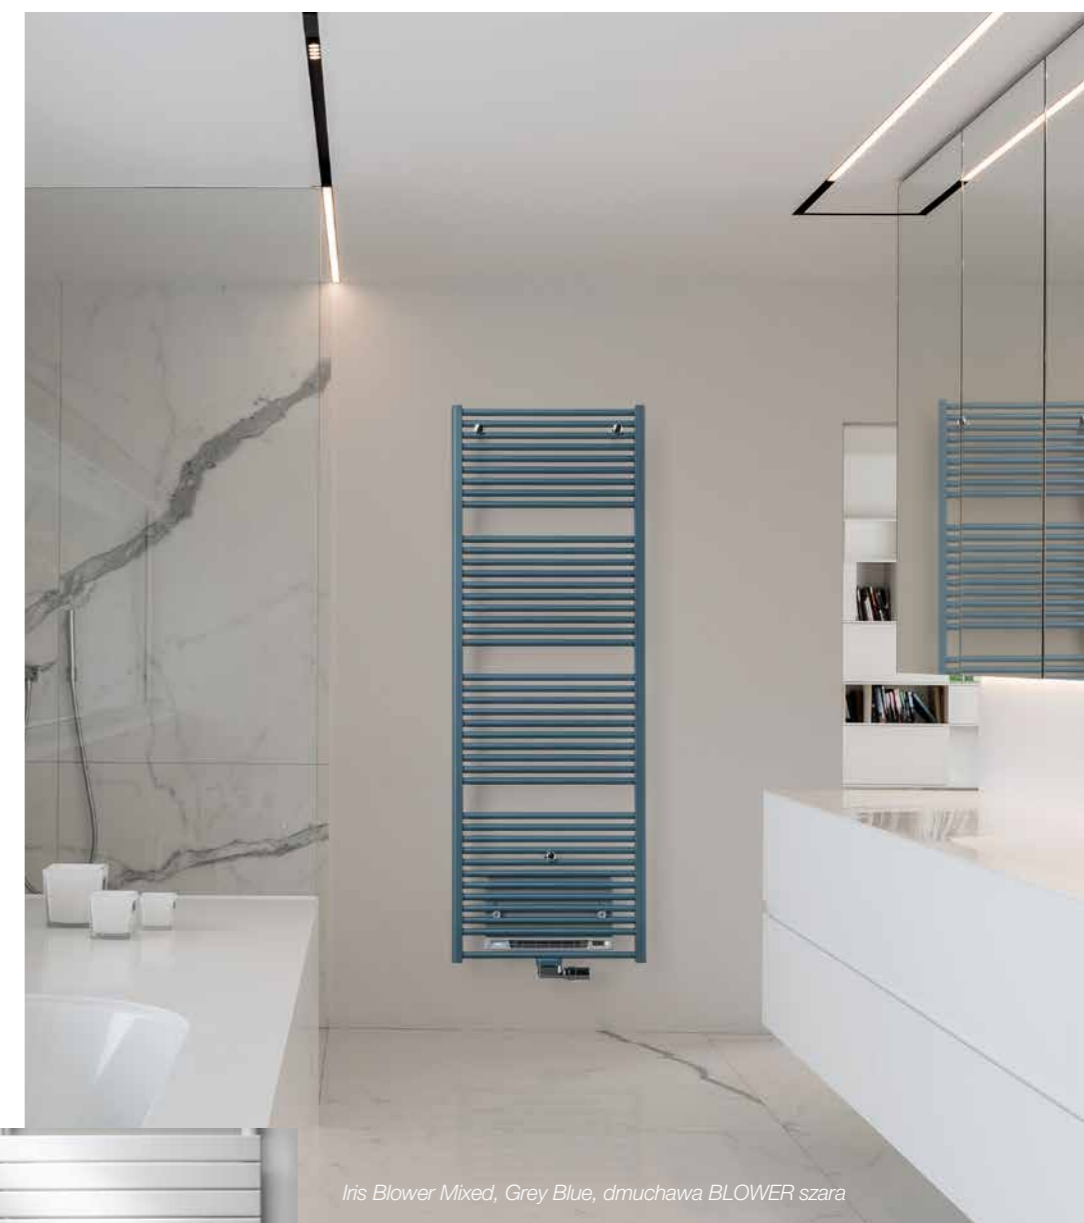

Iris Blower Mixed, Grey Blue, dmuchawa BLOWER szara