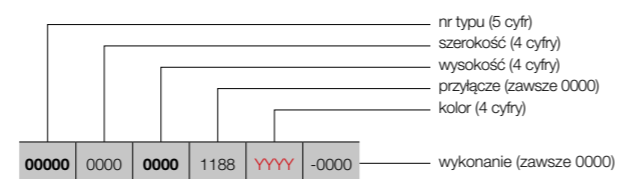

BLOWER MIXED

GRZEJNIKI ŁAZIENKOWE IRIS, ASTER C.O. Z DMUCHAWĄ

Aster Blower Mixed, Traffic White, Blower Wit

JAK UTWORZYĆ PRAWDŁOWY KOD ZAMÓWIENIA?

informacje dodatkowe
-0000 = z dmuchawą Blower (biała lub szara) + Termostat RF (opcja)
(Termostat RF należy zamówić osobno)