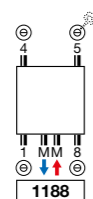

IRIS HD BLOWER MIXED

ASTER HF BLOWER MIXED

IRIS HDM-BL-MIX BLOWER MIXED

GRUPA PRODUKTÓW: ELEKTRYCZNE

KOD PRODUKTU NA ZAMOWIENIE	DANE TECHNICZNE									KOLOR STANDARD 9016		KOLORY
	Ilość rurek	Szerokość L mm	Wysokość H mm	75/65/20 Wat (ø50K)	55/45/20 Wat (ø30K)	Wykładnik n	Ciężar kg	Pojemność l	Moc dmuchawy Wat	Cena netto	Kod produktu magazynowy*	Cena netto
11359 0500 1338 1188 YYY -0000	32	500	1338	691	358	1,29	14,50	6,60	+1000	3 932	-	4 522
11359 0600 1734 1188 YYY -0000	41	600	1734	924	490	1,24	20,95	9,80	+1000	4 687	11359-01	5 390

Zgodne z normą EN442-1: 2014: grzejniki i konwektory

Ceny ważne od 01.06.2022, podane w PLN (bez VAT)

HDM-BL-MIX
Odległość od środka między zawieszami L-120 H-402

PÓŁKA SKŁADANA CHROM
OPCJA

Kod prod. 118300400000099
CENA netto 647 PLN

PRZYŁĄCZA (1188)

1188

ZAWÓR KOMPAKTOWY Z GŁOWICĄ

CHROM Kod prod. 118210300000099
CENA netto 1120 PLN
CZARNY 9005 Kod prod. 1182103000009005
CENA netto 1120 PLN
BIAŁY 9016 Kod prod. 1182103000009016
CENA netto 978 PLN