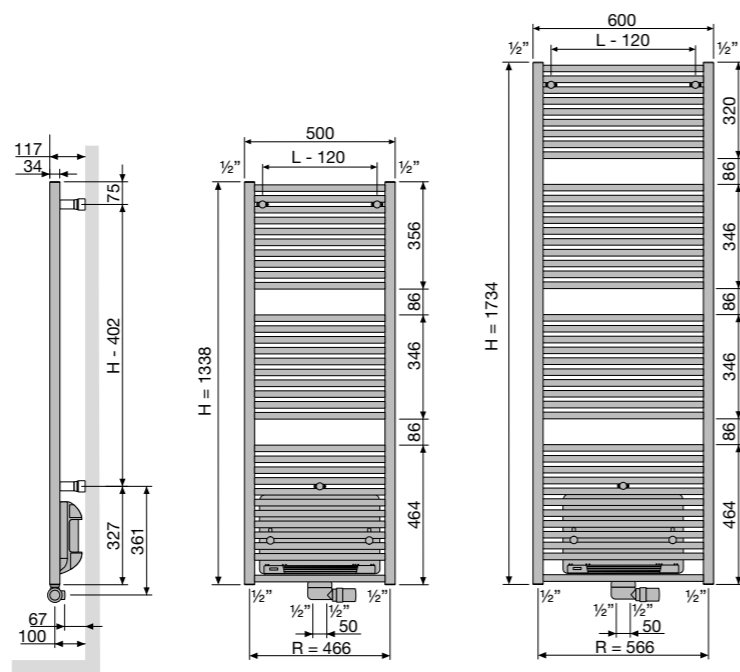

Zgodne z normą EN442-1: 2014: grzejniki i konwektory

Ceny ważne od 01.06.2022, podane w PLN (bez VAT)

HDM-BL-MIX
Odległość od środka między zawieszami L-120 H-402

PÓŁKA SKŁADANA CHROM
OPCJA

Kod prod. 118300400000099
CENA netto 647 PLN